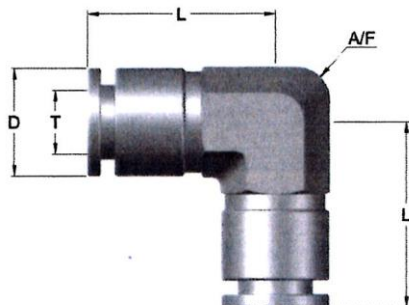

851.018-10 ES

Female bulkhead connector

Art. No.	Type No.	T For tube O.D. mm	D mm	L1 mm	L2 mm	G mm	H mm	A/F mm
135255	851.011-4 ES	4	10.0	33.0	18.8	6.0	M11x0.75	14
135256	851.014-6 ES	6	12.4	35.0	19.3	6.0	M14x1	19
135257	851.016-8 ES	8	14.0	36.0	20.3	6.0	M16x1	21
135258	851.018-10 ES	10	16.5	42.0	24.8	8.0	M18x1	22
135259	851.022-12 ES	12	19.0	46.4	25.2	10.0	M22x1.5	27
135260	851.024-14 ES	14	21.8	48.4	27.2	10.0	M24x1.5	29
135261	851.026-16 ES	16	23.3	48.4	27.2	10.0	M26x1.5	30

848.010 ES

Union elbow

Art. No.	Type No.	T For tube O.D. mm	D mm	L mm	A/F mm
135262	848.004 ES	4	10.0	20.3	10
135263	848.006 ES	6	12.4	22.0	12
135264	848.008 ES	8	14.0	23.2	14
135265	848.010 ES	10	16.5	24.3	16
135266	848.012 ES	12	19.5	26.7	19
135267	848.014 ES	14	21.8	28.7	22
135268	848.016 ES	16	23.3	30.0	24